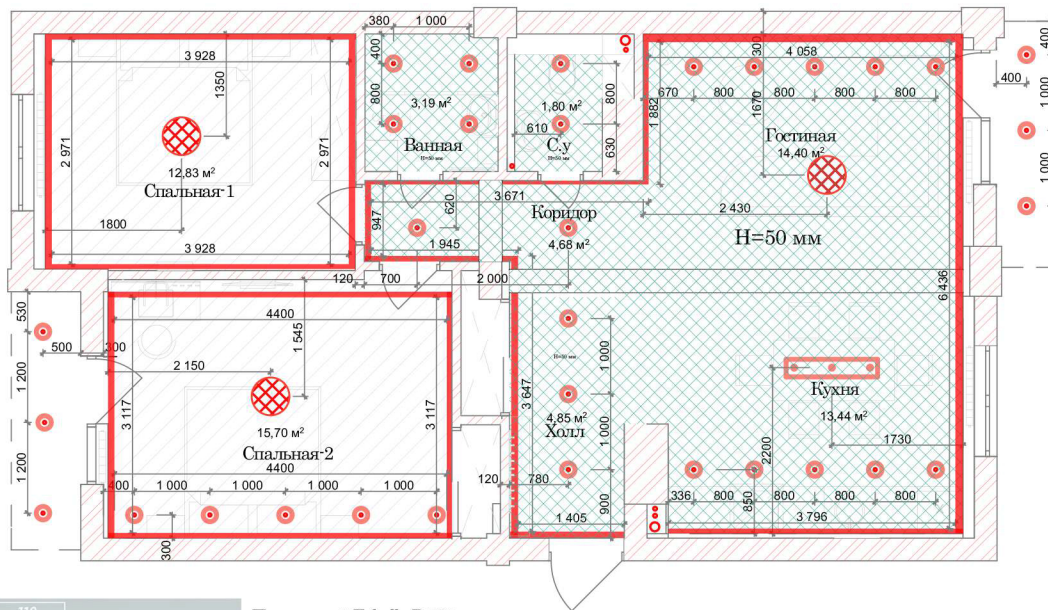

# План потолков 1:100

## Площади потолков

№	Наименование	Тип потолка	Площадь
1	Холл	натяжной потолок	4,85 кв.м
2	Коридор	натяжной потолок	4,68 кв.м
3	Кухня-гостиная	натяжной потолок	27,84 кв.м
4	Ванная	натяжной потолок	3,19 кв.м
5	С.у	натяжной потолок	1,80 кв.м
6	Спальная-1	под покраску	12,82 кв.м
7	Спальная-2	под покраску	15,70 кв.м

### Условные обозначения:

- Балка
- люстра
- точечный светильник
- навесные светильники
- натяжной потолок опускается на 50 мм
- потолок под покраску

Потолочный Fabello P 134

## ЭКСПЛИКАЦИЯ ПОМЕЩЕНИЙ

№	Наименование	Площадь
1	Кухня-гостиная	25,01 кв.м
2	Коридор	10,02 кв.м
3	Туалет	1,80 кв.м
4	Ванная	3,29 кв.м
5	Спальная	12,83 кв.м
6	Спальная основная	15,70 кв.м