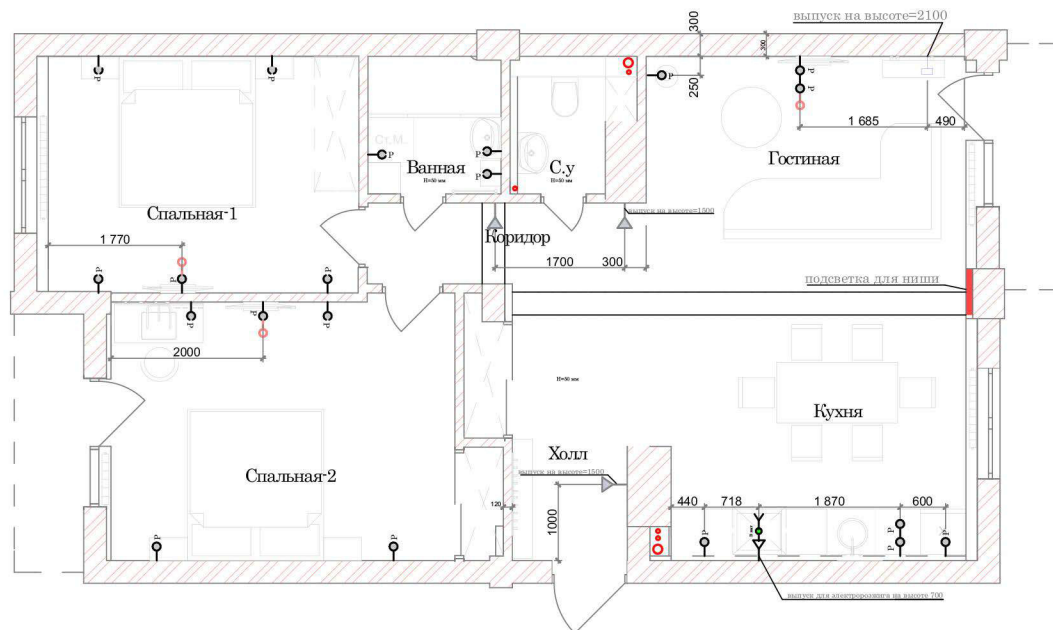

План размещения розеток и электровыводов М 1:100

Условные обозначения:

-  - выпуск для настенных светильников
-  - розетка TV
-  - вывод для кондиционера
-  - выпуск для электророзжига
-  - розетка для телефона
-  - выход для домофона
-  - переключатель вентиляции
-  - переключатель
-  - переключатель
-  - переключатель проходной
-  - переключатель вытяжки
-  - розетка
-  - терморегулятор
-  - wi-fi
-  - выпуск для вытяжки