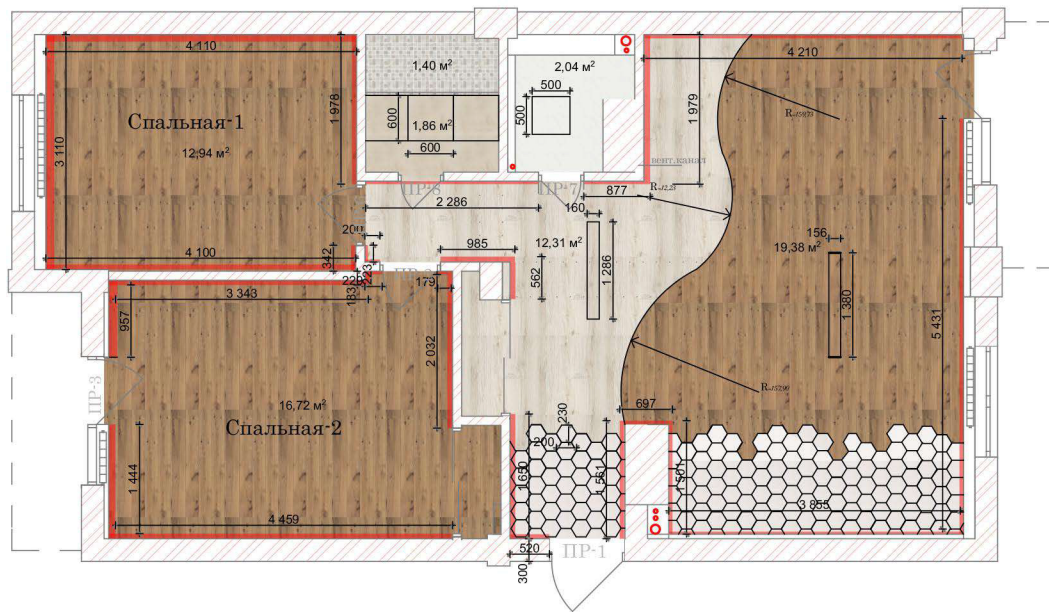

План полов с указанием типа покрытий 1:100

Ведомость проемов :

ПР-1 = 1000
ПР-2 = 800
ПР-3 = 800
ПР-4 = 1640
ПР-5 = 880
ПР-6 = 800
ПР-7 = 600
ПР-8 = 600

Площади напольного плитуса

№	Наименование	П.м
1	Коридор	9,56
2	Кухня-гостиная	16,97
3	Спальная-1	13,64
4	Спальная-2	12,86

Условные обозначения:

	ЛАМИНАТ QUICK STEP PERSPECTIVE ДУБКА НАТУРАЛЬНОГО ДУБКА VINTAGE ЛАБИРОВАННАЯ UF966	Размер, мм 1380x166x9,5	1090 руб/м2
	ЛАМИНАТ CLASSEN STAR 4V 35488 LIGHT OAK	Размер, мм 1286x160x8	850 руб/м2
	Борсири белый боревой Арт: SG453500R	Размер плитки: 50,2x50,2	1 260 руб./м2
	Безметалл SG624200R Силдфитара бек боревой 68x60		Цена за кв.метр: 1252руб
	Керамическая мозаика Борисовитино серый 38x30		752.25 руб.
	23000 Бурнедлти белый (под камень)		Пол Ш: 23,1 см В: 20 см

ПРИМЕЧАНИЕ!
 площади указаны без учета доп. материалов!
 Площади напольных материалов

№	Наименование	Площадь
1	Холл	55 шт.
2	Коридор	12,31 кв.м
3	Гостиная	19,38 кв.м
4	Кухня	122 шт.
5	Туалет	2,04 кв.м
6	Ванная	1,40 кв.м
7	Ванная	1,86 кв.м
8	Спальная-1	12,94 кв.м
9	Спальная-2	16,72 кв.м