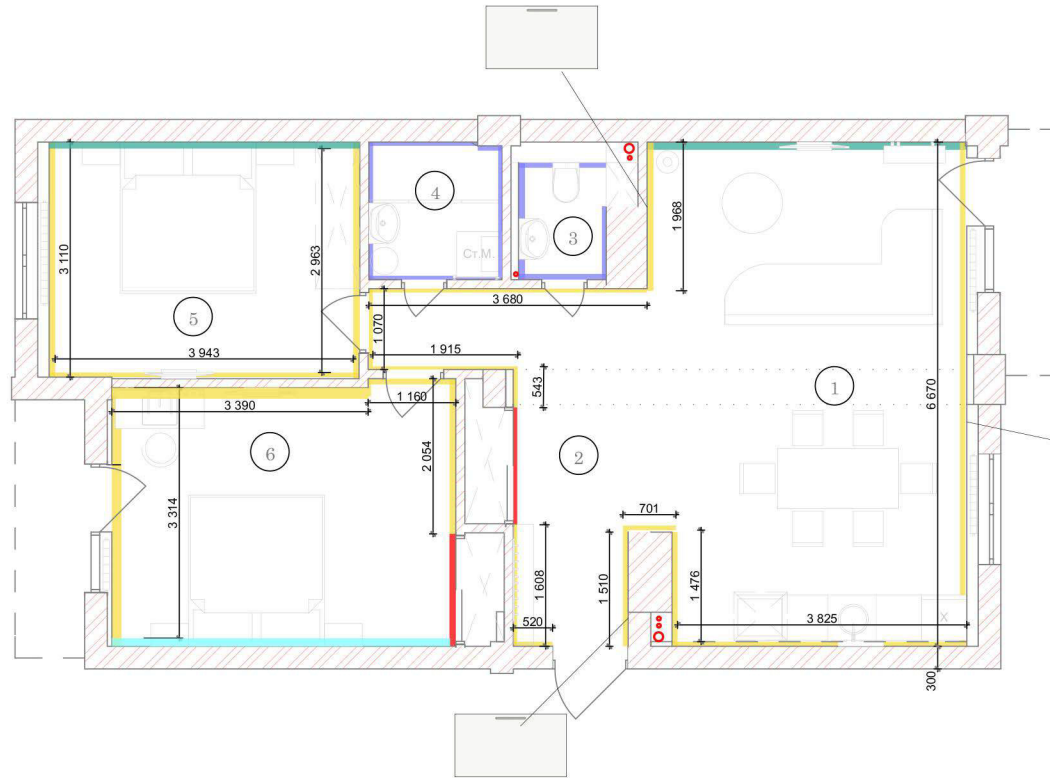

План отделки помещений 1:100

Условные обозначения:

- матовая покраска
- зеркало
- обои
- декоративная штукатурка
- плитка

матовая покраска: 2 варианта

- Dulux 3D White Матовая
30GY 88/014
Краска для стен и потолков
- Dulux 3D White Матовая
50YU 74/069
Краска для стен и потолков

ЭКСПЛИКАЦИЯ ПОМЕЩЕНИЙ

| № | Наименование | Площадь |
|---|-------------------|------------|
| 1 | Кухня-гостиная | 25,01 кв.м |
| 2 | Коридор | 10,02 кв.м |
| 3 | Туалет | 1,80 кв.м |
| 4 | Ванная | 3,29 кв.м |
| 5 | Спальная | 12,83 кв.м |
| 6 | Спальная основная | 15,70 кв.м |

площадь покраски в 1 слой:

| | | |
|--|----------------|------------|
| | Коридор | 32,33 кв.м |
| | Кухня-гостиная | 33,95 кв.м |
| | Спальная-2 | 26,55 кв.м |
| | Спальная-1 | 26,82 кв.м |